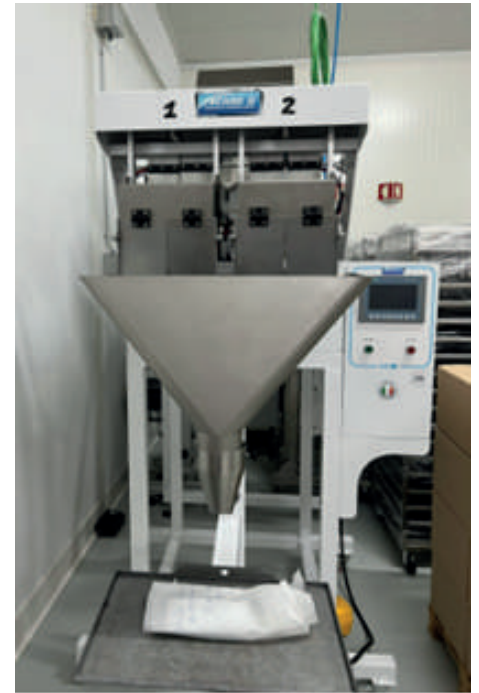

Doseador "Techno D" Modelo "K2" (Ref.: 282)

Descrição:

- **Com 2 Cabeças**
Cada Cabeça com:
 - a) 2 Canais de Alimentação do Produto
 - b) 4 Canais Vibratórios
- Para Produtos com o Máximo de 80mm
- **Nº Série 030-K2-21**
- **Ano 2021**

Preço: Sob consulta

K2

2 heads • 2 teste

24 weights/min.
24 pesate/min.

12 weights/min. x 2MIX
12 pesate/min. x 2MIX

Main hopper
Tramoggia

- 90lt. (standard)
- 200lt. (optional)

Weigh bucket
Cestello